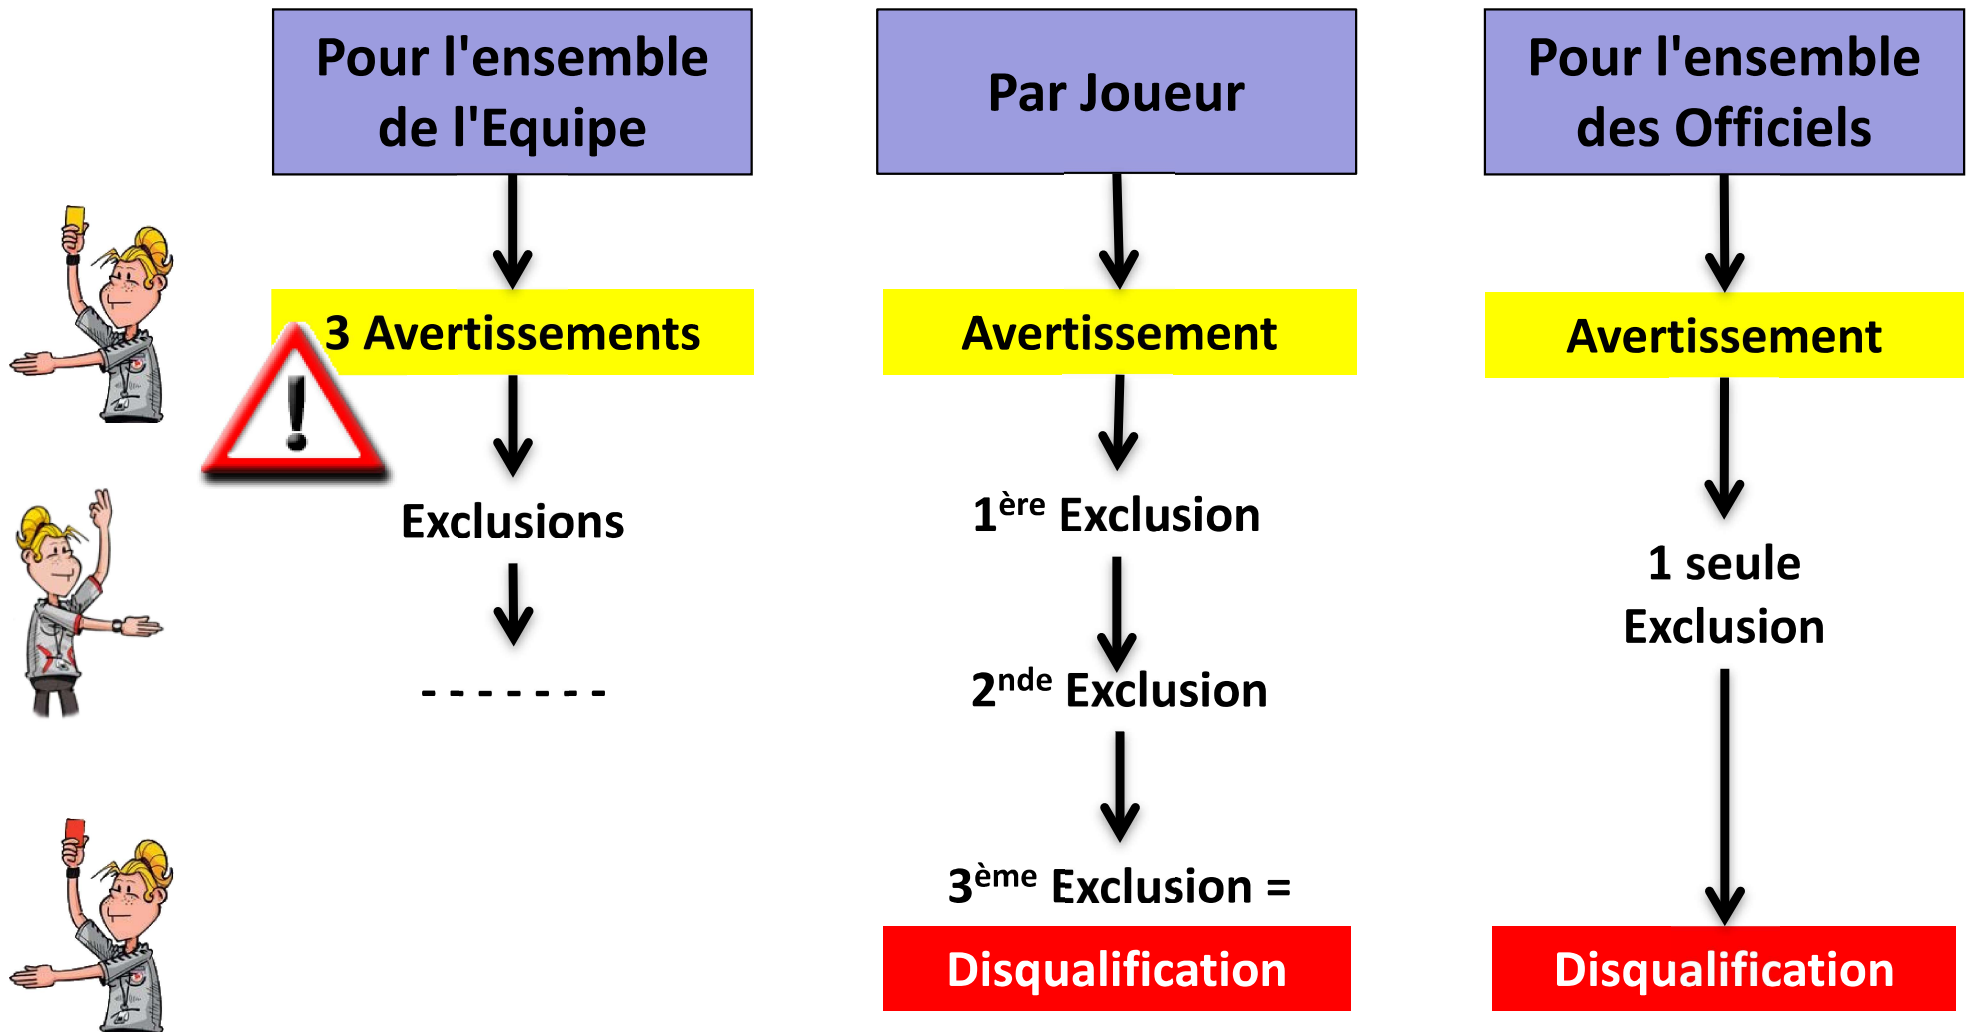

16

AUTORISATION
ACCORDÉE À DEUX
PERSONNES HABILITÉES
DE PÉNÉTRER
SUR LE TERRAIN

17

GESTE
D'AVERTISSEMENT
POUR JEU PASSIF

Gestes pour EXPLIQUER

1 EMPIÈTEMENT

2 DRIBBLE IRRÉGULIER

3 MARCHER OU 3 SECONDES

4 CEINTURER, RETENIR OU POUSSER

5 FRAPPER

6 FAUTE D'ATTAQUANT

Gestes pour SANCTIONNER

13 AVERTISSEMENT
(JAUNE)

14 EXCLUSION
(2 MINUTES)

13 DISQUALIFICATION
(ROUGE)

puis
Disqualification
avec rapport

Sanctions Personnelles Progressives « L'Echelle des Sanctions »

A noter qu'un joueur sur le banc des remplaçants peut faire l'objet de sanctions disciplinaires.

Sanctions Personnelles Adaptées

Joueur Officiel